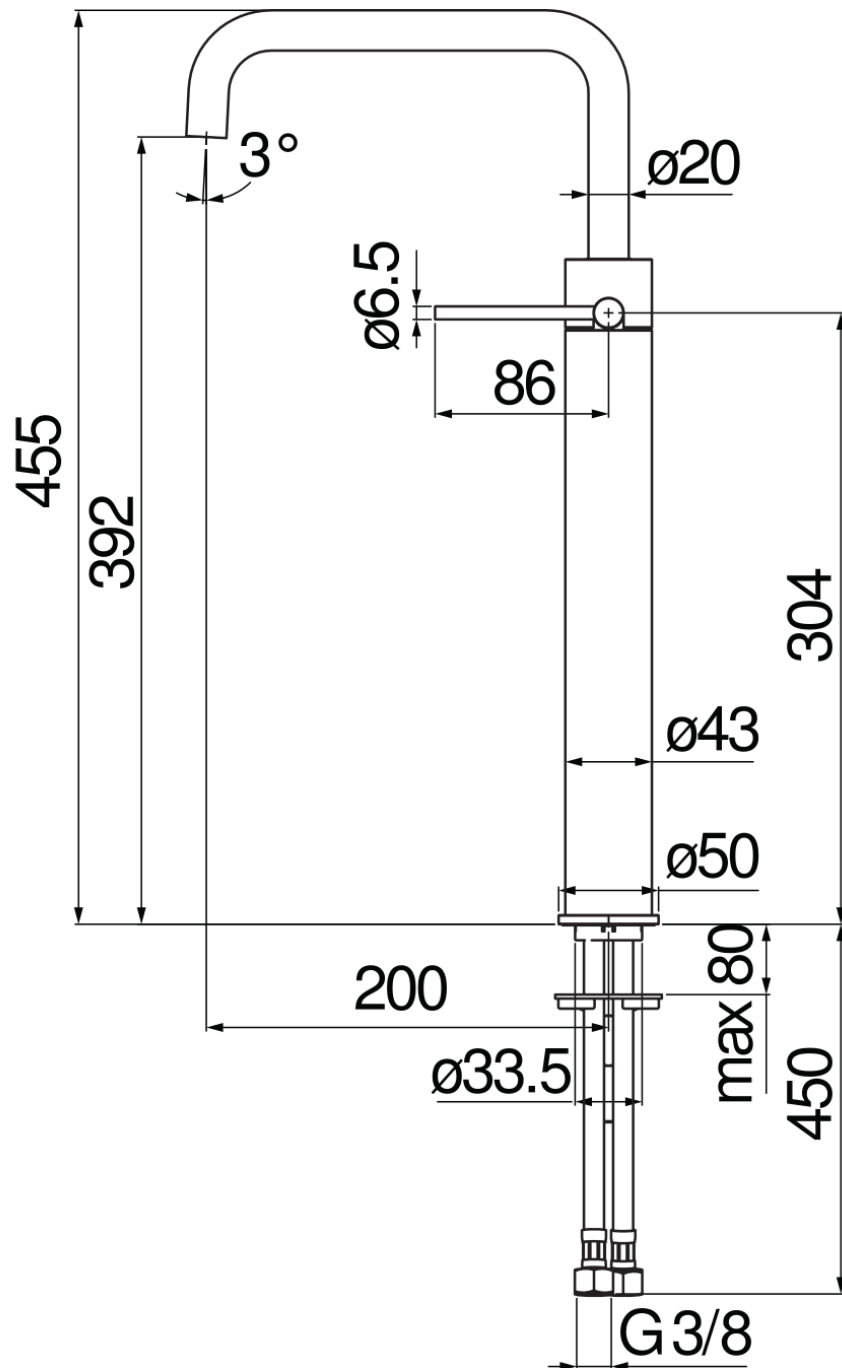

SPECIFICHE

Monocomando a bacinella

Inox

Aeratore anticalcare M 18 x 1, portata 5 l/min

Bocca girevole

Senza scarico

Flessibili inox ø 3/8"

Limitatore di energia con apertura in acqua fredda

Imballo: 66 x 34,5 x 7 cm / 0,01594 m³

DIAGRAMMA DI PORTATA: ACQUA CALDA/FREDDA

DIAGRAMMA DI PORTATA: ACQUA MISCELATA