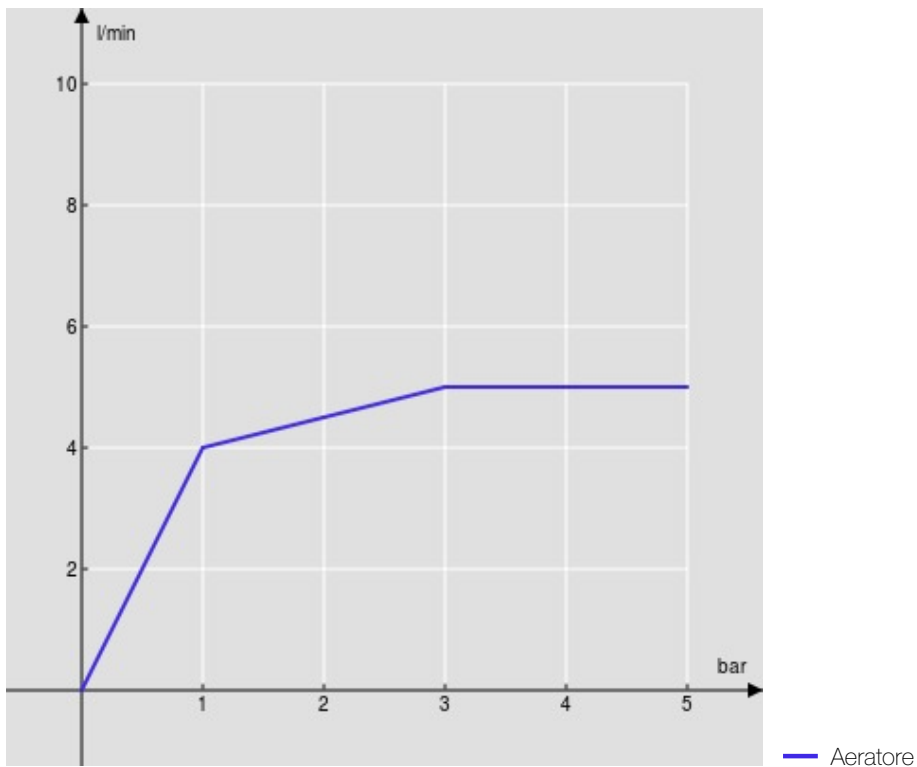

SPECIFICHE

Monocomando a bacinella

Inox

Aeratore anticalcare M 18 x 1, portata 5 l/min

Bocca girevole

Senza scarico

Flessibili inox ø 3/8"

Limitatore di energia con apertura in acqua fredda

Imballo: 66 x 34,5 x 7 cm / 0,01594 m³

DIAGRAMMA DI PORTATA: ACQUA CALDA/FREDDA

DIAGRAMMA DI PORTATA: ACQUA MISCELATA